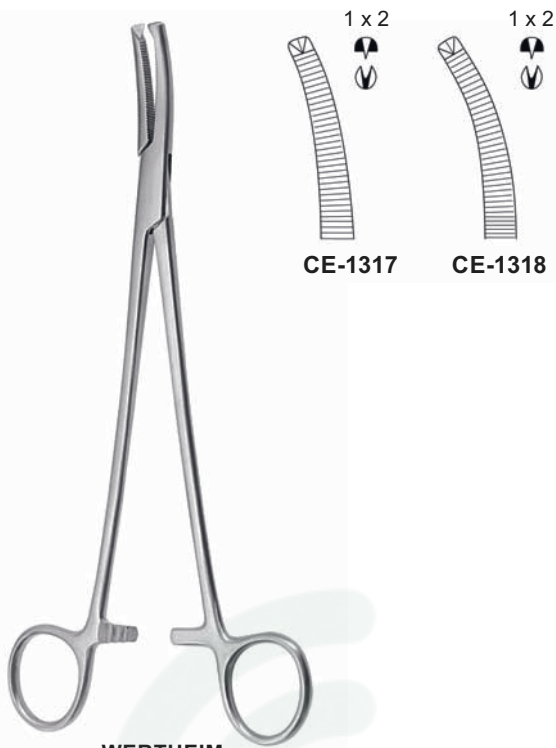

1 x 2

CE-1305

MIKULICZ
CE-1304
 20,0 cm, 8"

FAURE
CE-1306
 20,0 cm, 8"

PHANEUF
CE-1309
 21,5 cm, 8½"

WERTHEIM
CE-1312
 24,0 cm, 9½"

WERTHEIM
CE-1314
 25,0 cm, 10"

WERTHEIM
CE-1316
 23,0 cm, 9"