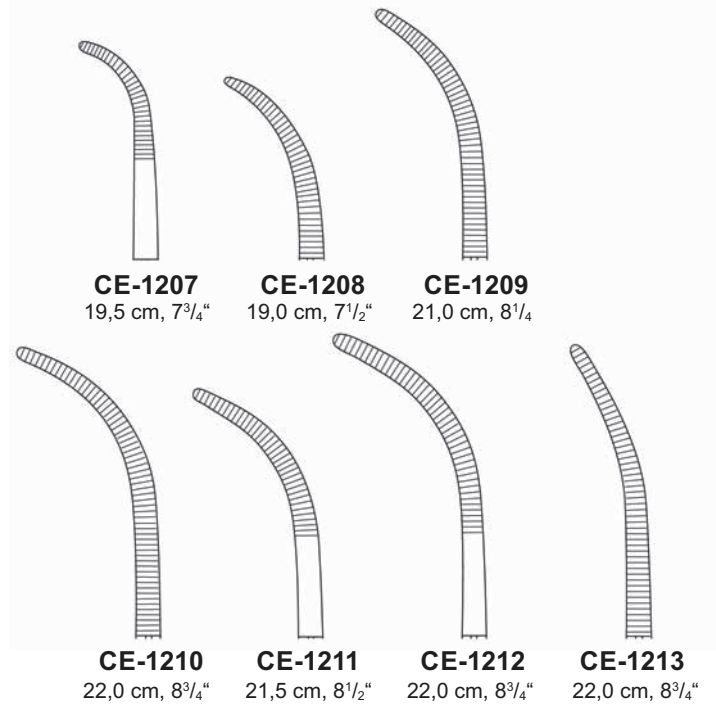

CE-1197 18,5 cm, 7 1/4"
CE-1198 20,0 cm, 8"
CE-1199 21,0 cm, 8 1/4"
CE-1200 21,5 cm, 8 1/2"

RUMEL
CE-1201
 23,0 cm, 9"

CE-1202 **CE-1203** **CE-1204** **CE-1205**

OVERHOLT-GEISSENDOERFER
 CE-1206

OVERHOLT-GEISSENDOERFER
 CE-1214