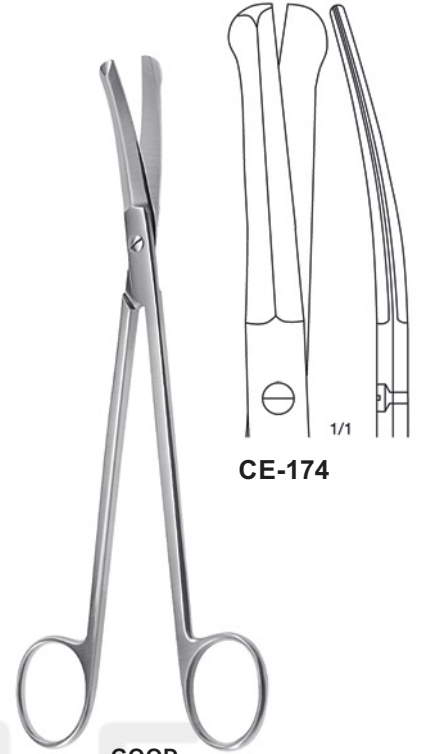

HEYMANN
 18,0 cm, 7"
CE-162

CE-165

COTTLE
CE-164
 16,0 cm, 6¹/₄"

CE-167

KIRSTEN
CE-166
 18,0 cm, 7"

CAPLAN
CE-168
 22,0 cm, 8⁵/₈"

CE-170

**BOETTCHER
 CE-169**
 18,0 cm, 7"

CE-172

**PRINCE
 CE-171**
 17,5 cm, 6⁵/₈"

CE-174

**GOOD
 CE-173**
 19,0 cm, 7¹/₂"

**CARTILAGE
 CE-175**
 20,0 cm, 8"

**DE BAKEY
 CE-176**

CE-177

CE-178