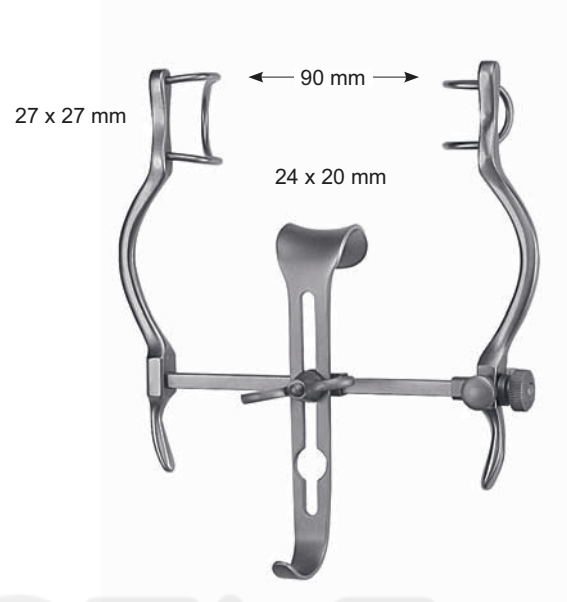

BALFOUR
CE-2353