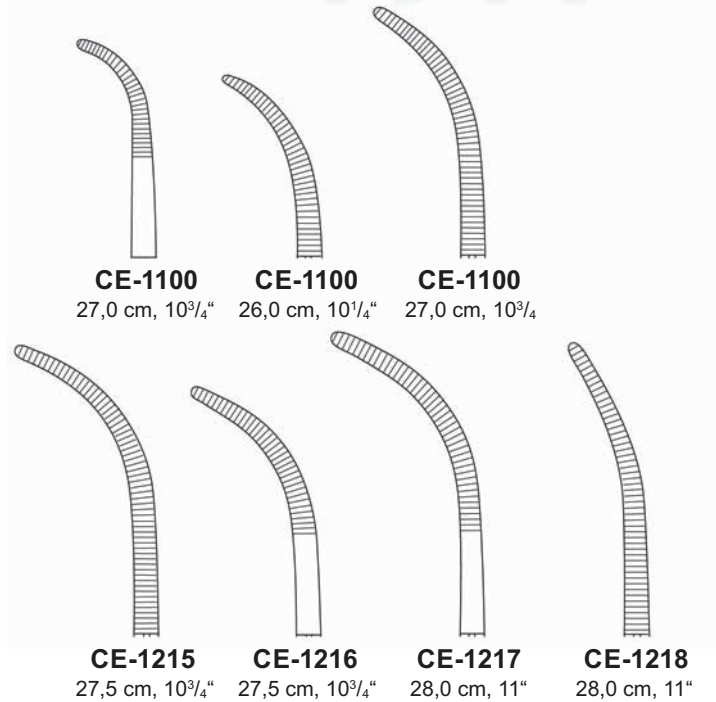

CE-1197 18,5 cm, 7 1/4"
CE-1198 20,0 cm, 8"
CE-1199 21,0 cm, 8 1/4"
CE-1200 21,5 cm, 8 1/2"

RUMEL
CE-1201
 23,0 cm, 9"

CE-1202 **CE-1203** **CE-1204** **CE-1205**

OVERHOLT-GEISSENDOERFER
 CE-1206

OVERHOLT-GEISSENDOERFER
 CE-1214