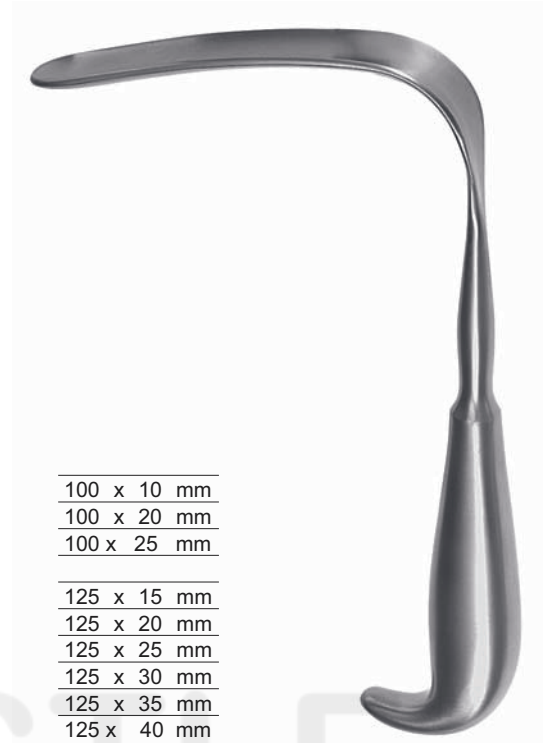

100 x 10 mm
100 x 20 mm
100 x 25 mm

125 x 15 mm
125 x 20 mm
125 x 25 mm
125 x 30 mm
125 x 35 mm
125 x 40 mm