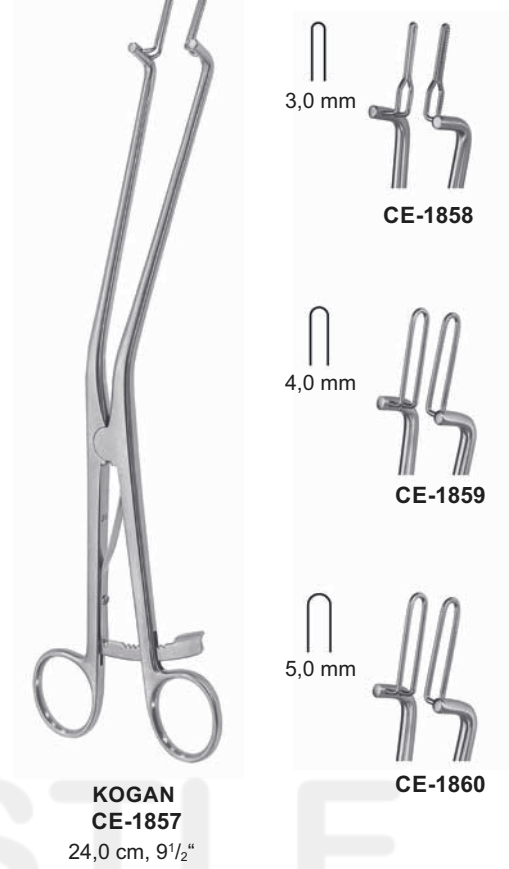

Endospekula, Lateralspekulum, Intrauterinsonde
Endospecula, lateraal speculum, intra-uteriene sonde
Endoespéculo, espéculo lateral, sonda intrauterina
Endospecula ، منظار جانبي ، مسبار داخل الرحم

Endospecula, Lateral Speculum, Intrauterine Probe