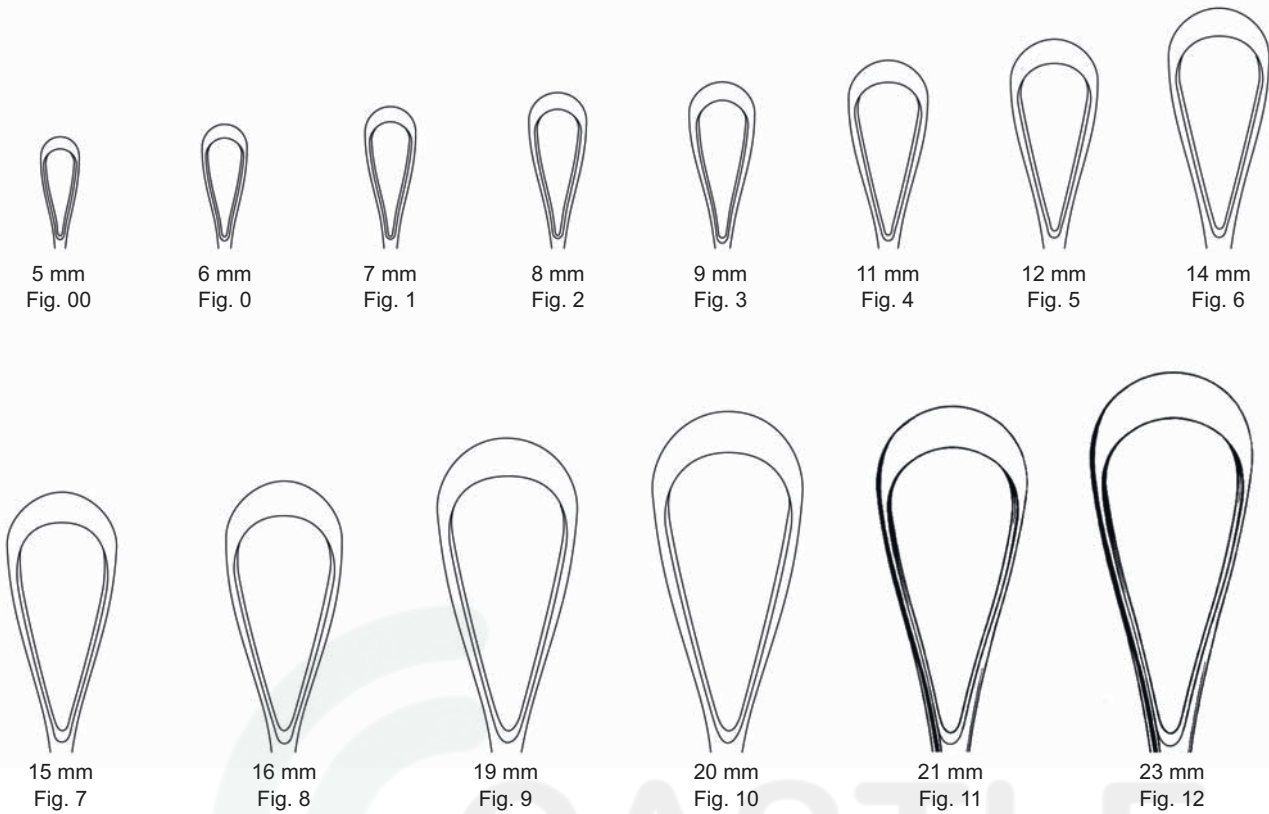

RECAMIER
CE-1954
31,0 cm, 12 1/4"

sharp, rigid

- Fig. 00
- Fig. 0
- Fig. 1
- Fig. 2
- Fig. 3
- Fig. 4
- Fig. 5
- Fig. 6
- Fig. 7
- Fig. 8
- Fig. 9
- Fig. 10
- Fig. 11
- Fig. 12

SIMS
CE-1955

31,0 cm, 12¹/₄"