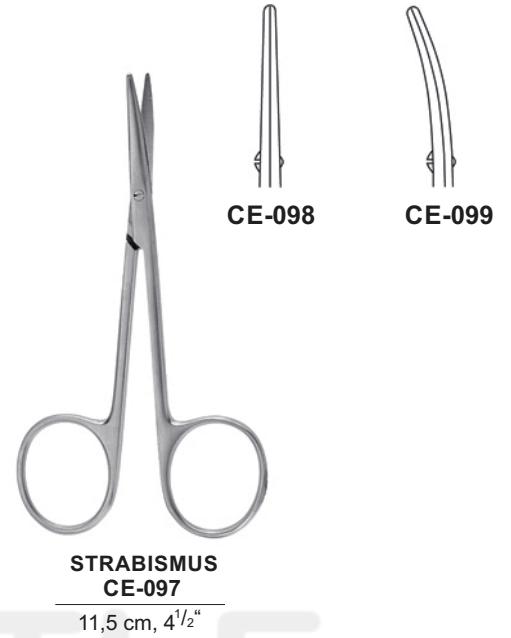

REYNOLDS
CE-079

19,0 cm, 7 1/2"
CE-081

Nerv-Präparierscheren
 Nerve dissecting scissors
 Tijeras para nervios
 Forbici per dissezione di nervi

CE-087

CE-090

CE-111

CE-112

CE-110
12,0 cm, 4³/₄"