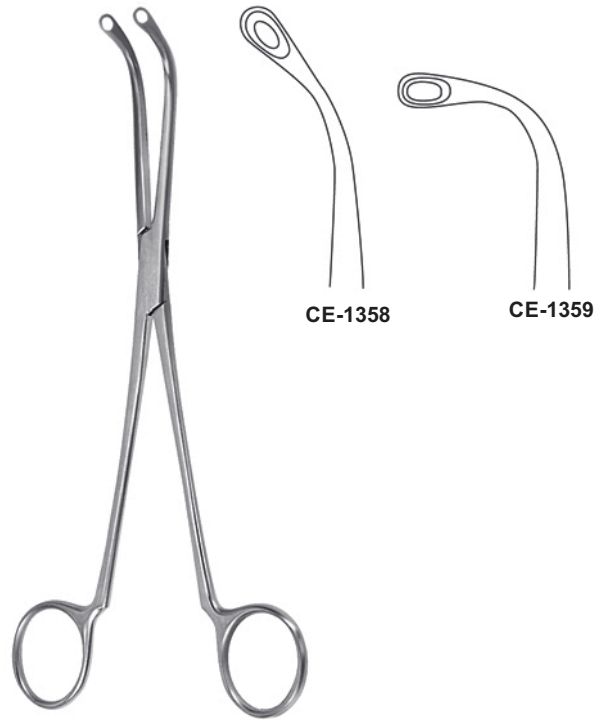

BLAKE
CE-1355
20,0 cm, 8"

CE-1356
20,0 cm, 8"

TURNER-WARWICK
CE-1357
18,0 cm, 7"

CE-1358

CE-1359

SÖKELAND
CE-1360
24,0 cm, 9½"

CE-1361

CZERNY
CE-1362
24,5 cm, 9⅝"