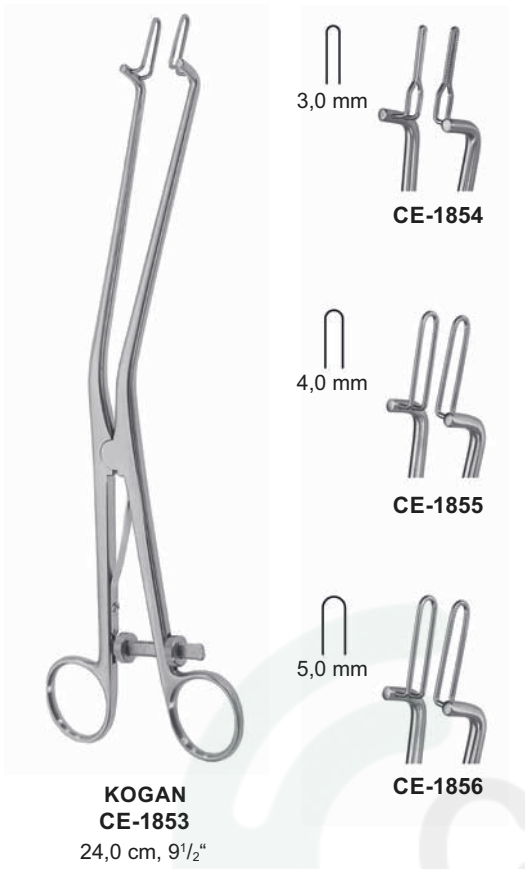

Endospekula, Lateralspekulum, Intrauterinsonde
Endospecula, lateraal speculum, intra-uteriene sonde
Endoespéculo, espéculo lateral, sonda intrauterina
Endospecula ، منظار جانبي ، مسبار داخل الرحم

Endospecula, Lateral Speculum, Intrauterine Probe