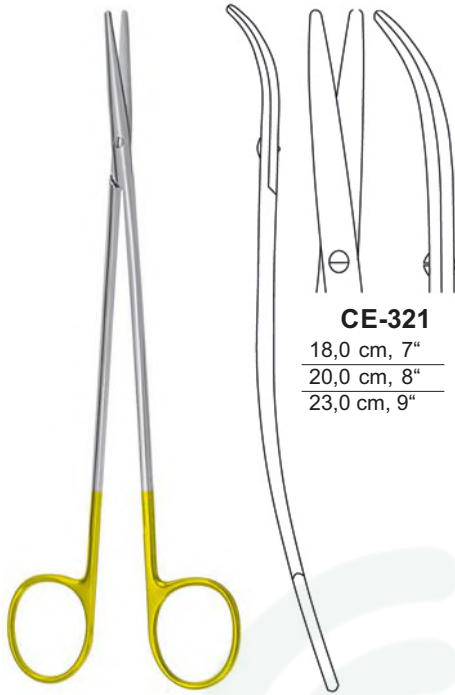

**METZENBAUM-FINO
 CE-314**

CE-316

**METZENBAUM-LAHEY
 CE-316**
 14,0 cm, 5 1/2"

CE-318

**TOENNIS-ADSON
 CE-318**
 17,0 cm, 6 3/4"

CE-321
 18,0 cm, 7"
 20,0 cm, 8"
 23,0 cm, 9"

METZENBAUM-FINO S
CE-320

CE-323
 18,0 cm, 7"
 20,0 cm, 8"
 23,0 cm, 9"

METZENBAUM-FINO S
CE-322

CE-325

REYNOLDS
CE-324
 15,0 cm, 6"

CE-327

REYNOLDS
CE-326
 15,0 cm, 6"

HYSTEREKTOMY
CE-328
 25,5 cm, 10"

HYSTEREKTOM
CE-329
 Y 25,0 cm, 9³/₄"

Gefäßschere mit Hartmetallschneiden
 Vaatschaar met hardmetalen randen
 Tijeras vasculares con filos de carburo de tungsteno
 مقص الأوعية الدموية بحواف من كربيد التنجستن