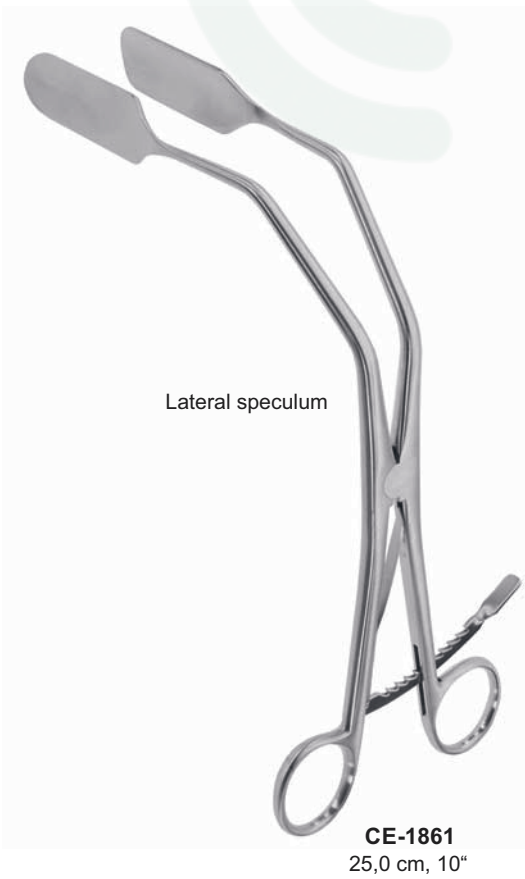

Endospekula, Lateralspekulum, Intrauterinsonde
Endospecula, lateraal speculum, intra-uteriene sonde
Endoespéculo, espéculo lateral, sonda intrauterina
Endospecula ، منظار جانبي ، مسبار داخل الرحم

Endospecula, Lateral Speculum, Intrauterine Probe