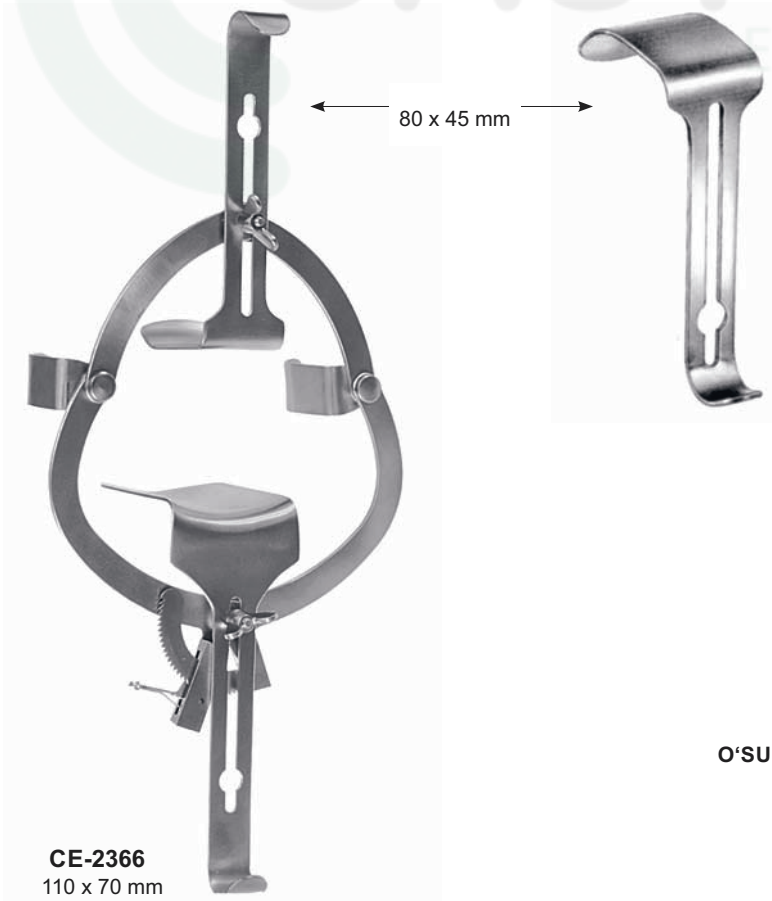

TURNER-WARNICK
 modifiziert
 CE-2355

Ø 180 mm, 7"
 Ø 230 mm, 9"
 Ø 305 mm, 12"
 455 x 330 mm

13 mm
CE-2356

51 x 38 mm
CE-2357

70 x 60 mm
CE-2358

89 x 60 mm
CE-2359

114 x 60 mm
CE-2360

TURNER-WARNICK
modifiziert

19 x 76 mm
CE-2361

38 x 102 mm
CE-2362

57 x 89 mm
CE-2363

57 x 114 mm
CE-2364

CE-2365
DENNIS BROWN
 255 x 180 mm
 completo

255 x 180 mm
 frame only

CE-2366
 110 x 70 mm

CE-2367
O'SULLIVAN-O'CONNOR
 complete