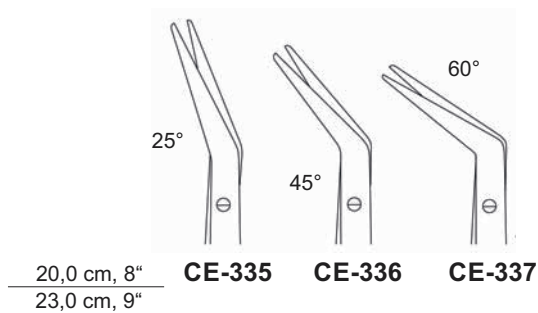

METZENBAUM-FINO S
CE-322

CE-325

REYNOLDS
CE-324
 15,0 cm, 6"

CE-327

REYNOLDS
CE-326
 15,0 cm, 6"

HYSTEREKTOMY
CE-328
 25,5 cm, 10"

HYSTEREKTOM
CE-329
 Y 25,0 cm, 9³/₄"

Gefäßschere mit Hartmetallschneiden
 Vaatschaar met hardmetalen randen
 Tijeras vasculares con filos de carburo de tungsteno
 مقص الأوعية الدموية بحواف من كربيد التنجستن

Vascular Scissors with tungsten
 carbide edges

**DIETHRICH
 CE-330**
 17,5 cm, 6⁵/₈"

**POTTS DE MARTEL
 CE-332**
 24,0 cm, 9¹/₂"

**DE BAKEY
 CE-334**

Gynäkologie-Schere mit Hartmetallschneiden
 Gynaecologieschaar met hardmetalen randen
 Tijeras de ginecología con filos de carburo de tungsteno
 مقص أمراض النساء بحواف من كربيد التنجستن

Gynecology Scissors with tungsten carbide edges

SIMS
CE-338

20,0 cm, 8"
23,0 cm, 9"

CE-339

CE-340

CE-341

SIMS
CE-342

20,0 cm, 8"
23,0 cm, 9"