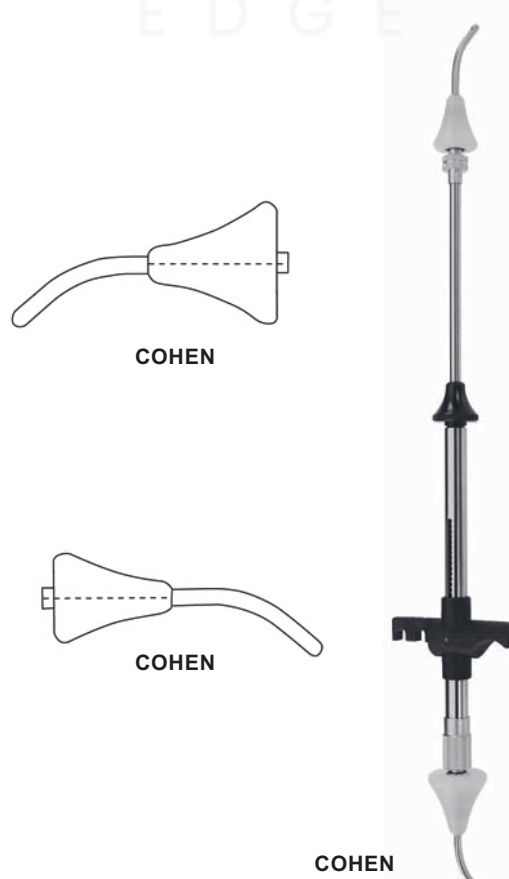

Endospekula, Lateralspekulum, Intrauterinsonde
Endospecula, lateraal speculum, intra-uteriene sonde
Endoespéculo, espéculo lateral, sonda intrauterina
Endospecula ، منظار جانبي ، مسبار داخل الرحم

Endospecula, Lateral Speculum, Intrauterine Probe