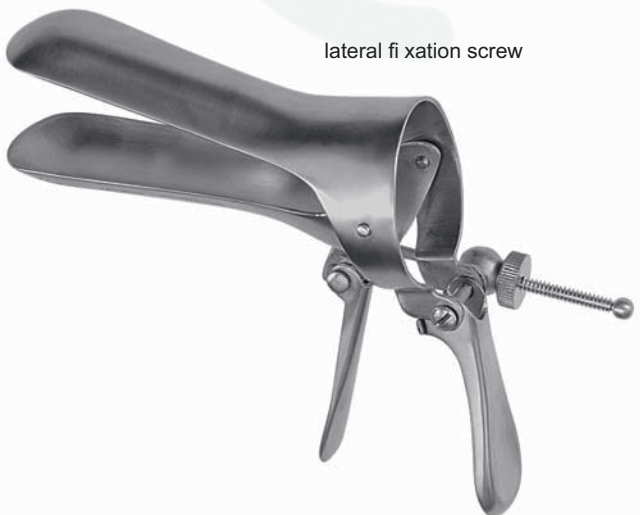

for virgins

COLLIN
CE-1798
65 x 10 mm

COLLIN
CE-1799
85 x 30 mm
100 x 35 mm
110 x 40 mm

CUSCO
CE-1800
80 x 24 mm
80 x 32 mm
98 x 16 mm
105 x 25 mm
107 x 29 mm
115 x 35 mm

central fixation screw

**CUSCO
CE-1801**

75 x 32 mm
85 x 36 mm
95 x 37 mm

lateral fixation screw

for virgins

**CUSCO
CE-1802**

75 x 17 mm

lateral fixation screw

**CUSCO
CE-1803**

75 x 32 mm
85 x 35 mm
100 x 35 mm