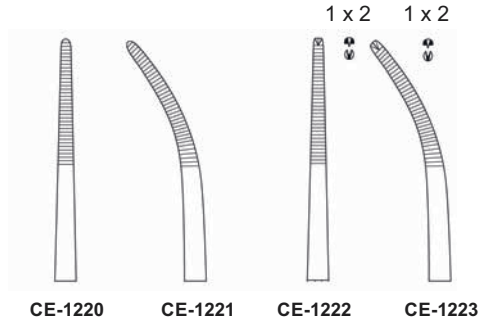

21,0 cm, 8¹/₄"
26,0 cm, 10¹/₄"