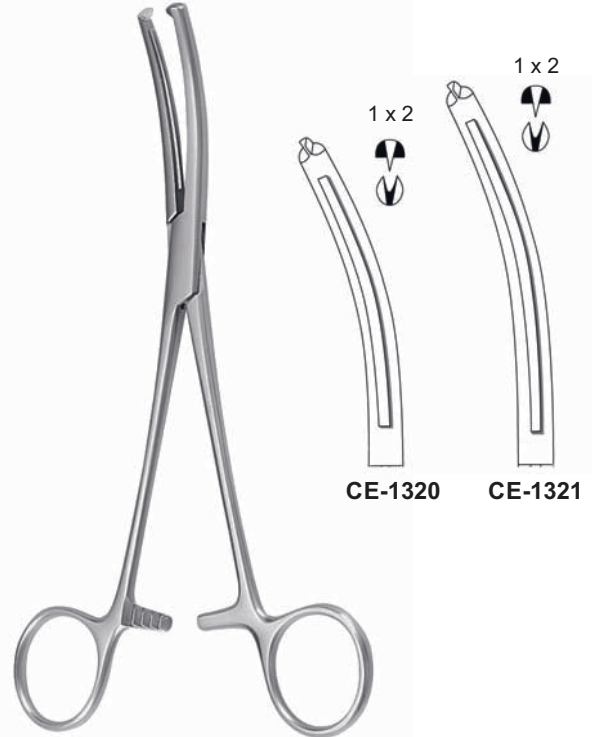

WERTHEIM
CE-1314
25,0 cm, 10"

MAINGOT
CE-1319
21,5 cm, 8 1/2"

CE-1320

CE-1321