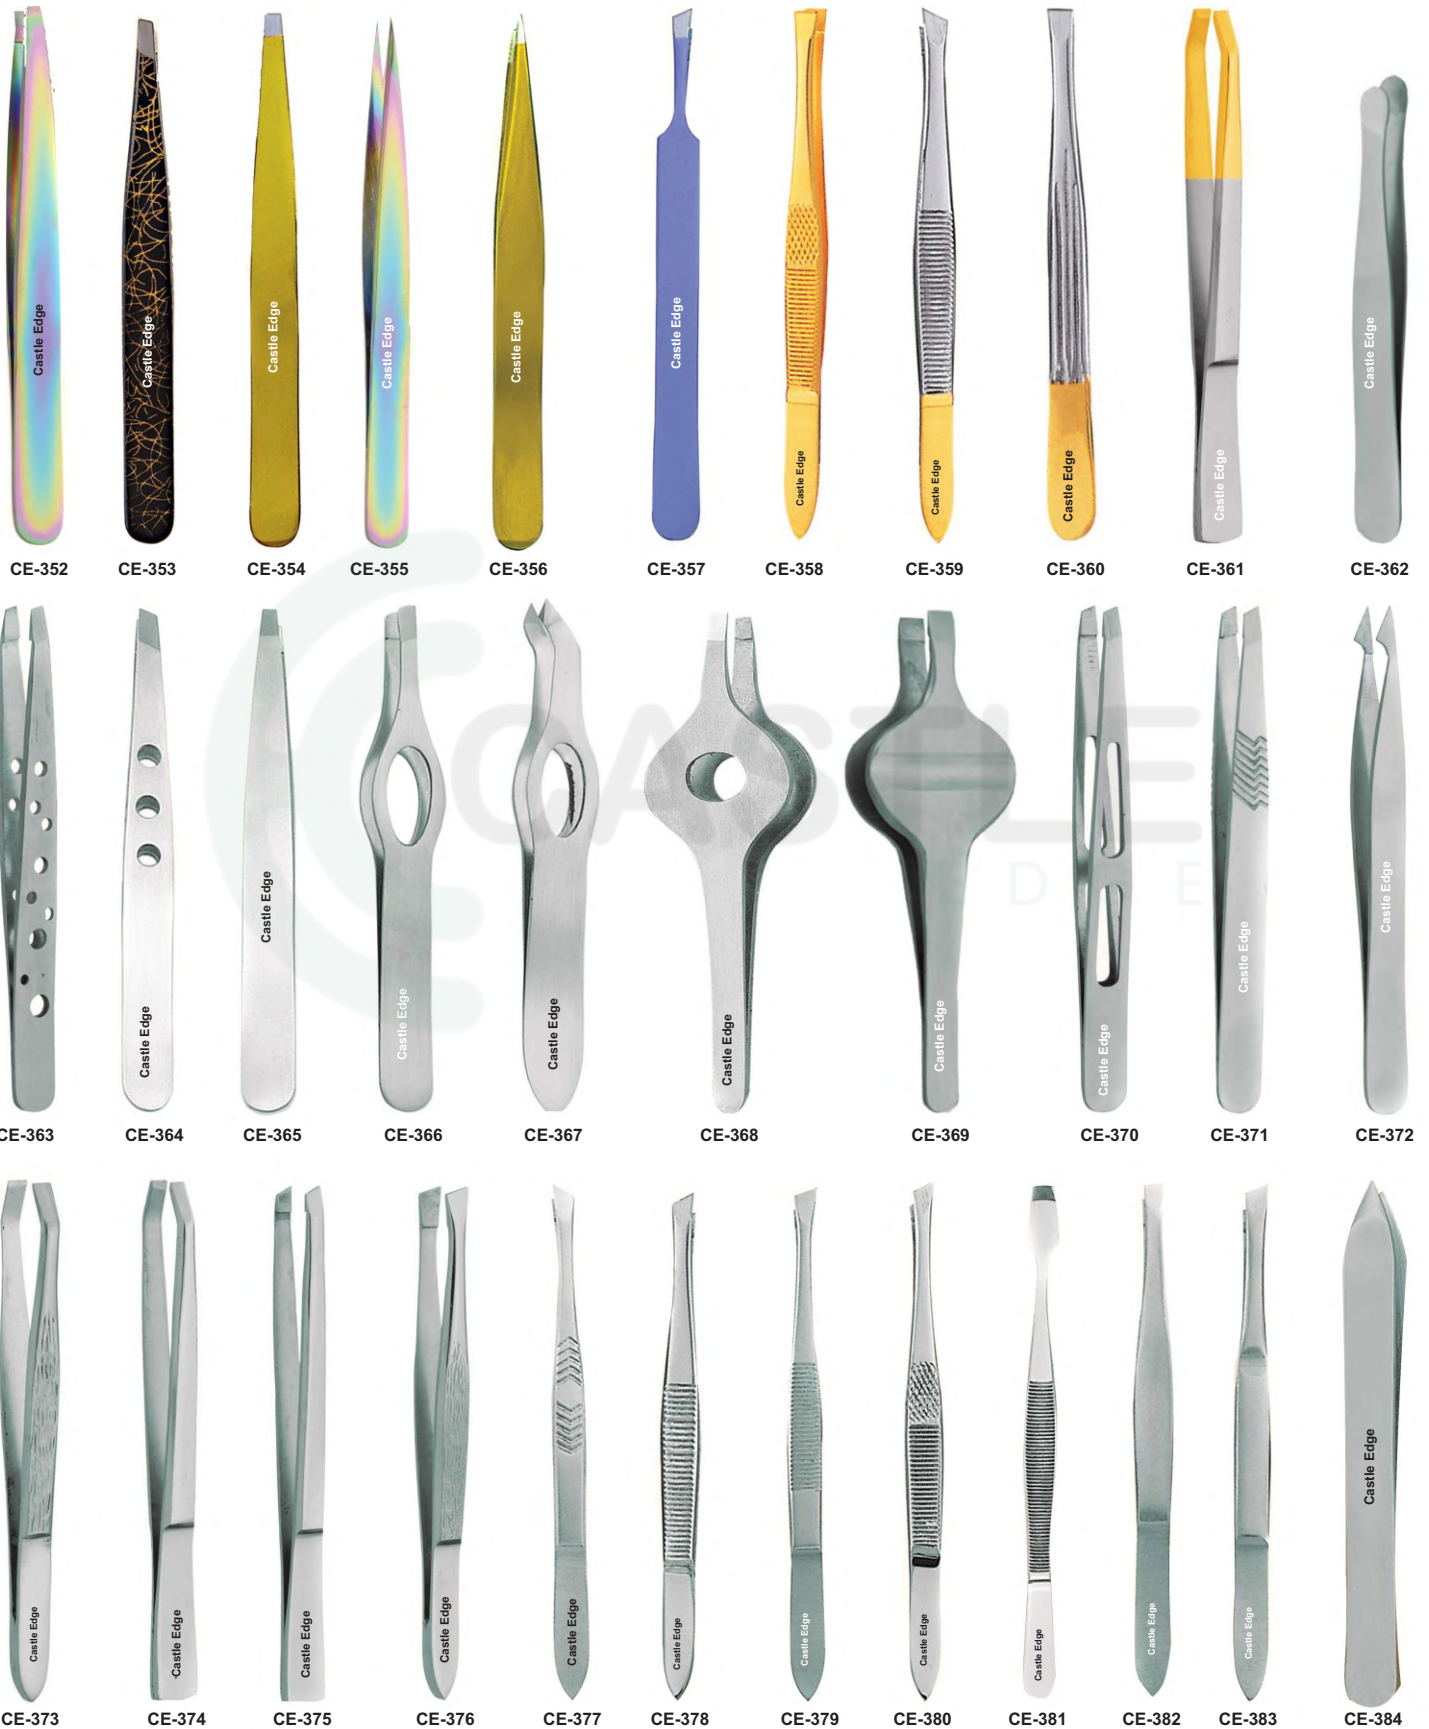

CE-302  
Size 3.5"

CE-303  
Size 3.5"

CE-304  
Size 4"

CE-305  
Size 3.5"

CE-306  
Size 3.5"

CE-307  
Size 3.5"

CE-308  
Size 3.5"

CE-309  
Size 3.5"

CE-310  
Size 3.5"

*all Beauty Tweezers*

**CE-401**

**CE-403**

**CE-404**

**CE-405**

**CE-406**

**CE-407**